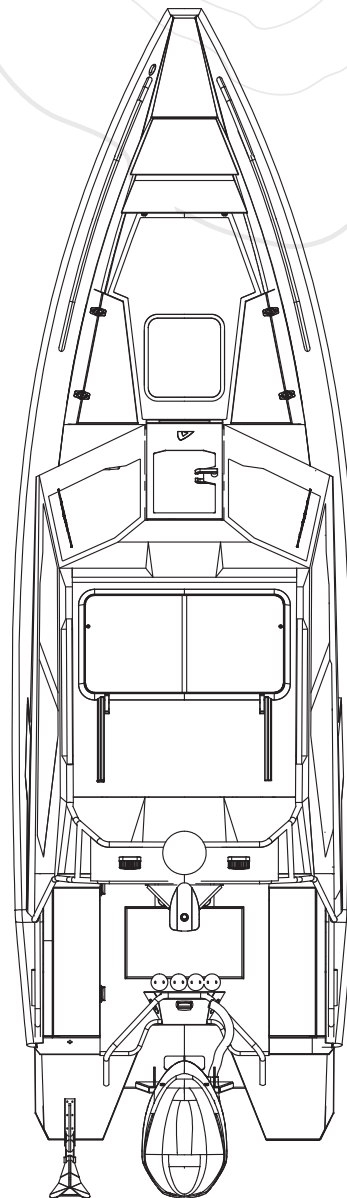

Paketpris 91 900 kr SEK Ord.pris 111 900 SEK

UTRUSTNINGSPAKET 2

18129	Bogpropeller A27C SE40
19742-2	Värmare 4kw A27C/868CAB
17348	OP50 fjärrkontroll A23/A27/A27C (horisontell)
16177-2	NSS9 EVO3S exkl. C-MAP A27/A27C Styrbord
15972	Ankarspel A27/A27C Engbo Midi 201 med fjärrkontroll
15533	HS60/kompass
17337	HALO24 Radar
20055	Vision X belysningspaket 1 A27C

Paketpris 189 900 SEK Ord.pris 215 700 SEK

Tillägg till utrustningspaket

Tillägg GSM / Thermocall	4 700 kr
Vision X belysningspaket Premium A27C	9 400 kr (Utrustningspaket 2)

UPPDATERING 2022

Zipwake 450-S

BÅTFAKTA

Längd	8,43 m
Bredd	2,55 m
Max motorstyrka	450 hk
Vikt utan motor	1 990 kg
Fartområde	35-54 kn
Tankvolym	460 l
Djupgående	0,61/1,01 m
Antal passagerare	8 st
Bottenvinkel (akter/för)	20,7°/52°
Riggglängd	XL/25"

STANDARDUTRUSTNING

Targabåge	Anytec Performance-stativ x 2
Automatiska trimplan Zipwake	M400
Hydraulstyrning	Elektrisk taklucka
Vindrutetorkare	Simrad NSS12 plotter
LED-lanterner	Ekolodsgivare Simrad
Uttag 12V	Brandsläckare
Elektrisk-/Handlänsypump	Stöldmärkning Securmark
Räddningsstege	Flytväst Anytec
Självläns	Förtöjningspaket inklusive fendrar
Bottenmålning	Zinkanoder
Klass-3 ögla	Trådlös mobiladdare
Radarkabel	Anti-slip matta
GPS antenn	Ljudabsorberande isolering
USB port	Kabinbelysning
Badplattform